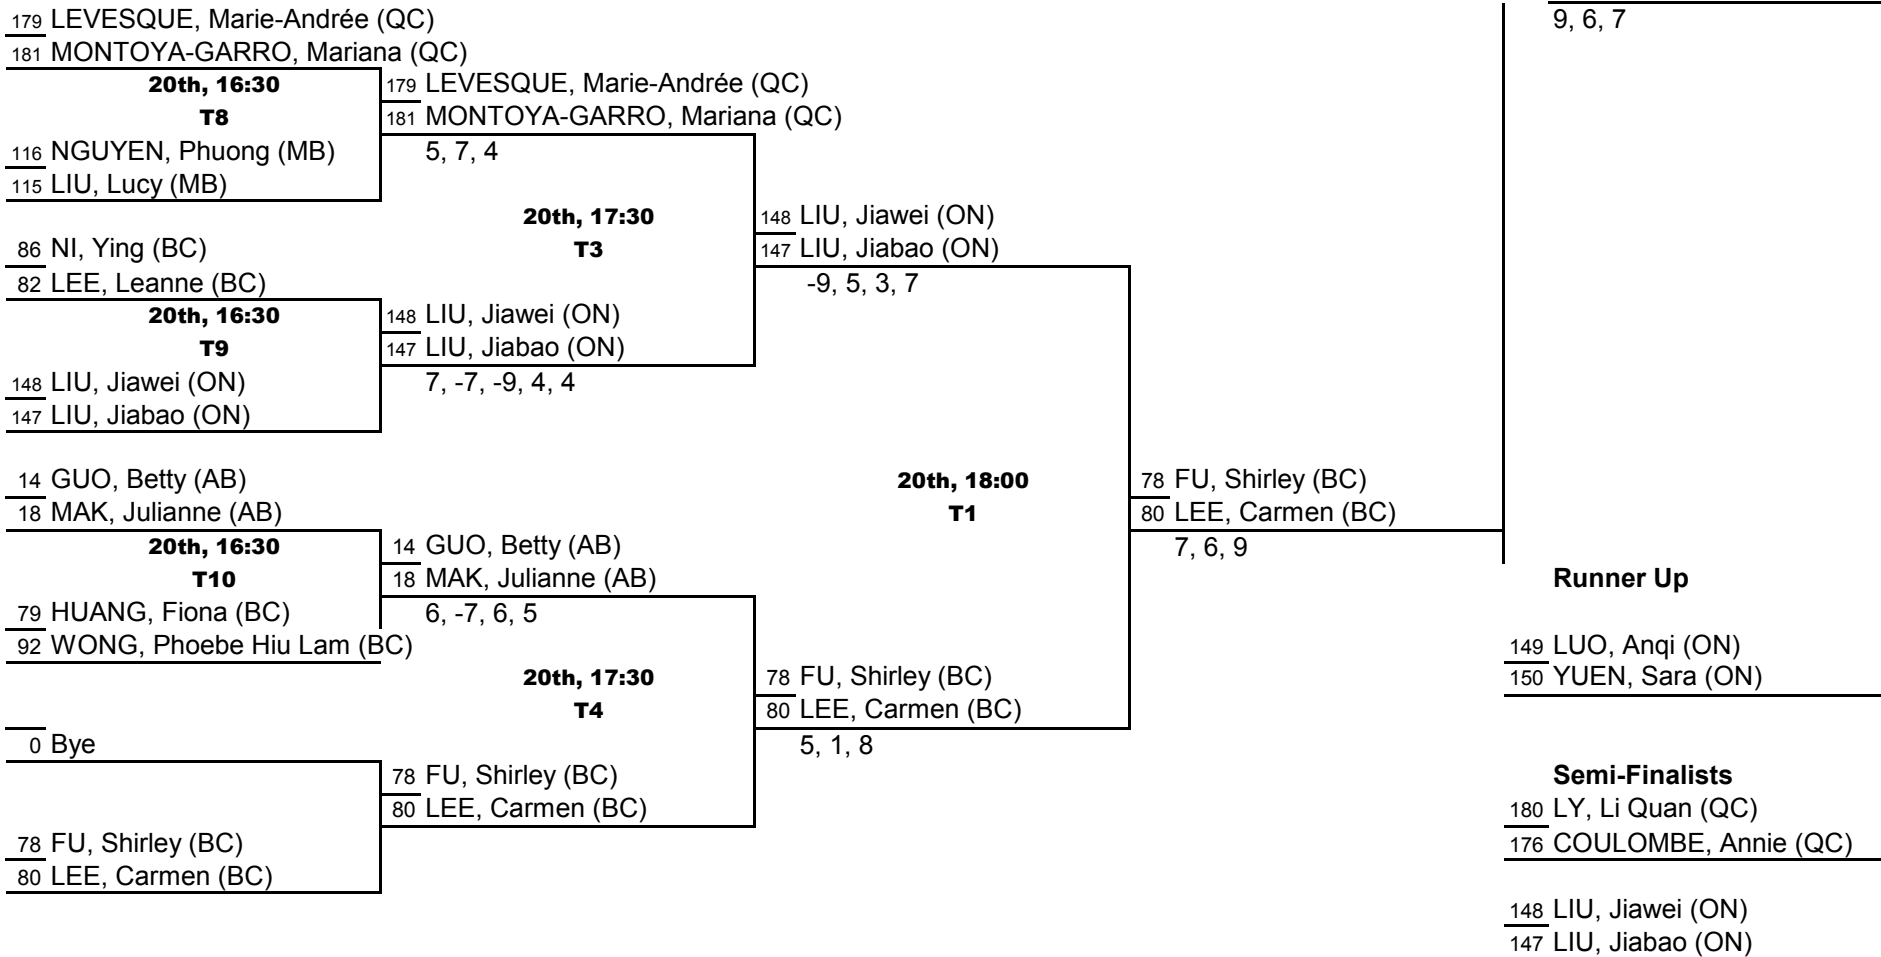

20th, 16:30
T7

180 LY, Li Quan (QC)
176 COULOMBE, Annie (QC)

4, 8, 2

180 LY, Li Quan (QC)
176 COULOMBE, Annie (QC)

20th, 19:30
T1

Champion

78 FU, Shirley (BC)
80 LEE, Carmen (BC)

Women's Doubles